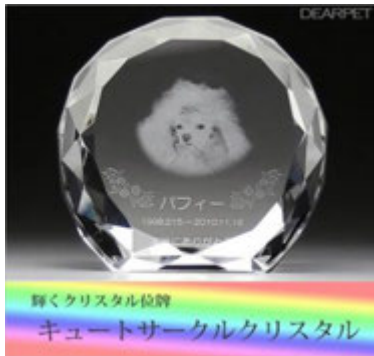

<ハートインハート>

(クリアタイプ、マットタイプ)

¥ 13,500

<フラワーインハート>

4種類のお花柄からペットちゃんに
ぴったりのものをお選びください♪

¥ 13,500

<ドットインハート>

¥ 13,500

<サークルミニクリスタル>

¥ 8,000

<クリスタル位牌>

¥ 15,120

¥ 15,120

¥ 12,960

¥ 12,960

¥ 10,200

<アクリル位牌>

「縦」

「四角」

「丸」

「ハート」

¥ 2,750

仏具 お線香 キャンドル

<ガラス製仏具>