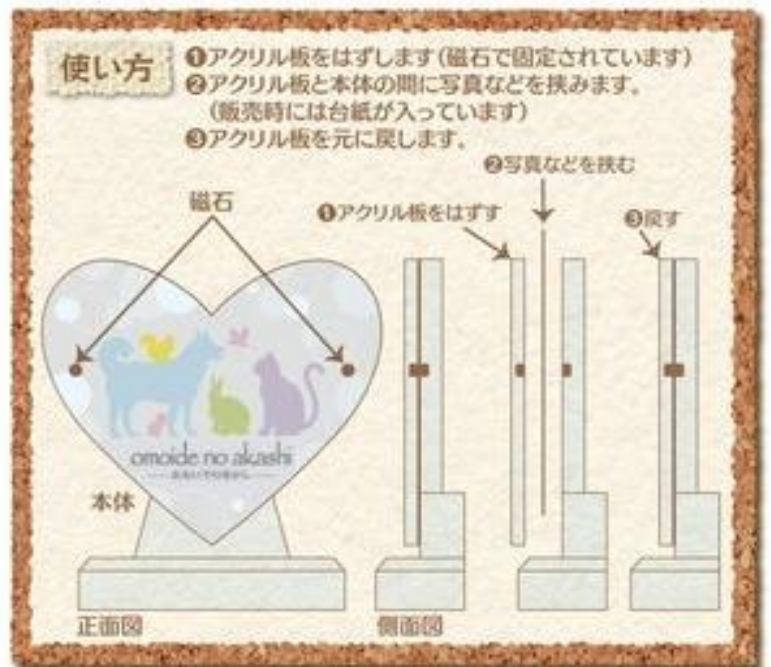

<サークルミニクリスタル>

¥ 8,000

<クリスタル位牌>

¥ 15,120

¥ 15,120

¥ 12,960

¥ 12,960

¥ 10,200

<アクリル位牌>

「縦」

「四角」

「丸」

「ハート」

¥ 2,750

仏具 お線香 キャンドル

<ガラス製仏具>